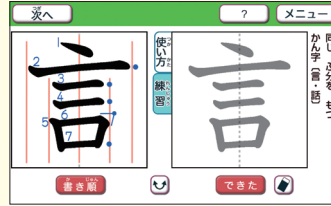

「マナミル」アプリのご利用手順

保護者用GakkenID

●マナミルの詳しい使い方はこちら

<https://www.889100.com/instruction/manamil.html>

※ご注意※

- ・「マナミル」を利用していない教室もあります。利用状況などはお通りの教室におたずねください。
- ・紙の申込書でご入会手続きをされた場合は、メールアドレスご登録の翌日午後以降に「マナミル」をご利用いただけるようになります。
- ・画面のデザインは予告なく変更になることがあります。

デジタル教材「学研教室クラウドルーム」を使えば、いつでもどこでも楽しく学習できる!!

算数・数学デジタル解説

プリント教材+デジタル解説で、しっかり意味が理解できる

▲解説動画で理解を深めます

アプリ

WEB
サイト

プリント教材の「囲み」の解説動画です。教室で囲みを理解するときや、家庭で宿題がわからないときに、デジタル解説がサポートするので、自学自習で進めることができます。

国語デジタル解説

つまずきやすい「読解」と「漢字」をじっくり学ぶ

▲正しい筆順で漢字を学びます

アプリ

WEB
サイト

「国語基本教材(9~4級)」の「読解」「漢字」の学習をサポートします。音声やアニメーションで、「読む力」や「正しい漢字」を身につけるのに役立ちます。

幼児デジタル問題

毎月問題を配信!

▲記憶力を養い集中力を身につけます