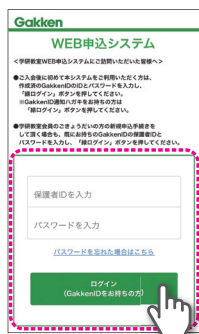

ご利用手順がご不明の場合は、よくあるご質問もご参照ください。

よくあるご質問

- 1 はじめての方 を押します。
- 2 サービス利用規約が表示されます。規約をお読みいただき、「学研教室クラウドルーム利用規約、GakkenID利用規約を確認しました。」にチェックを入れ、[同意する]を押します。
- 3 ID、パスワードの入力画面が開きます。保護者用GakkenID、パスワードを入力し、[OK]を押してログインします。
- 4 ログインし、保護者用の画面が表示されたら、ご利用手続きは完了です。
※次回以降 ログイン から直接ログインいただけます。

▼デジタル教材のご利用手順

会員用GakkenID

- デジタル教材の利用が可能になるのは、入会日以降となります。
- 保護者用GakkenIDではデジタル教材は利用できません。

アプリ でご利用の場合

- 1 Google Play または App Store で「学研教室クラウドルーム」を検索し、専用アプリをインストールします。
- 2 ログインID、パスワード入力画面が表示されたら、会員用GakkenID、パスワードでログインします。
- 3 アクセス方法を選択する画面が表示されます。アクセス方法を指定して、デジタル教材をご利用ください。

WEB
サイト でご利用の場合

- 1 学研教室クラウドルームWEBサイトより 会員用GakkenID、パスワードでログインします。
- 2 左上メニューより、デジタル教材→学研教室デジタル教材の順に押します。
- 3 会員の学習コースに対応した教材メニューが表示されます。学習したい教材を選択してください。

「WEB申込システム」を使えば、変更手続きもラクラク!!

WEB申込システム

登録情報が変わるときのお手続き(氏名・住所・電話番号・メールアドレス)

保護者用GakkenID

保護者用GakkenID・パスワードを入力し、「ログイン」をタップ

「変更」をタップ

氏名・住所・電話番号変更の流れ

変更箇所が赤字で表示される

氏名、住所、電話番号の変更完了です

「基本情報変更」をタップ

メールアドレス変更の流れ