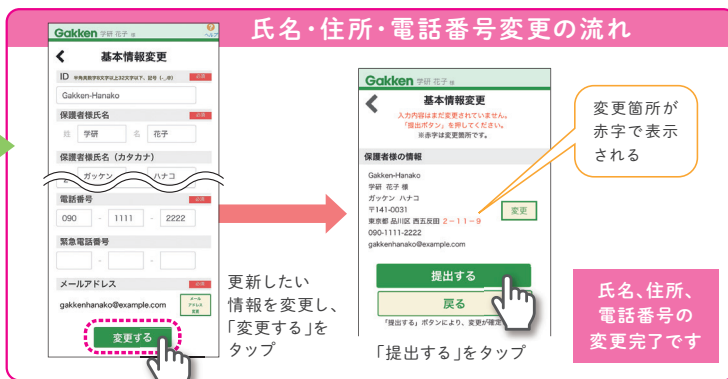

氏名・住所・電話番号変更の流れ

変更箇所が赤字で表示される

氏名、住所、電話番号の変更完了です