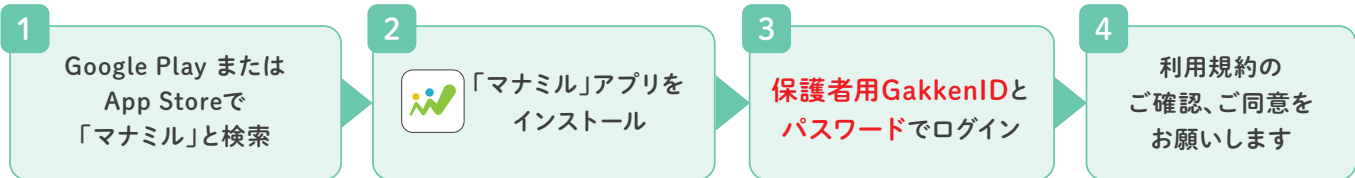

1. 二次元コード、もしくはURLからWEB申込システムにアクセス
2. GakkenID通知はがきに記載されている**保護者用GakkenID**、**パスワード**を入力し、みどり色の「ログイン」をタップ
3. 画面に沿ってお手続き

※「メッセージ」アプリではワンタイムパスワードメールを正常に受信できません。「メール」で受信できるメールアドレスを入力してください。
(変更したパスワードをお忘れにならないようご注意ください)

→ガイドに沿ってご準備ください!

教室とつながる!「マナミル」アプリ お得で役立つ情報もアプリにお届け!

お子さまの入退室をお知らせ

教室からのお知らせが届く

遅刻・欠席の連絡もアプリから

お役立ち情報をお届け

※入退室など教室からのお知らせ受信時にプッシュ通知を受け取るには、ご利用端末の設定が必要です。
※通信ネットワーク状況、またはご利用端末の機種・設定等により、プッシュ通知が遅れる場合や、プッシュ通知を受信できない場合があります。

「マナミル」アプリのご利用手順

保護者用GakkenID

●マナミルの詳しい使い方はこちら

<https://www.889100.com/instruction/manamil.html>

※ご注意※

- ・「マナミル」を利用していない教室もあります。利用状況などはお通りの教室におたずねください。
- ・紙の申込書でご入会手続きをされた場合は、メールアドレスご登録の翌日午後以降に「マナミル」をご利用いただけるようになります。
- ・画面のデザインは予告なく変更になることがあります。