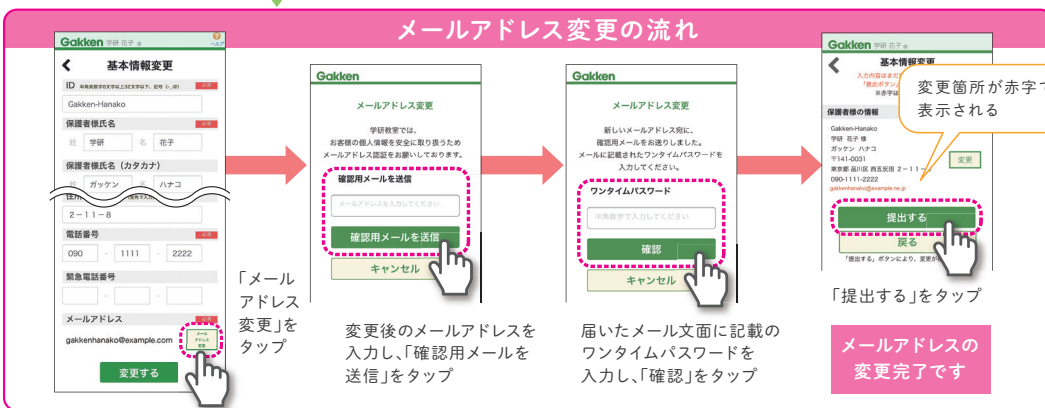

WEB
サイト でご利用の場合

- 1 学研教室クラウドルームWEBサイトより 会員用GakkenID、パスワードでログインします。
- 2 左上メニューより、デジタル教材→学研教室デジタル教材の順に押します。
- 3 会員の学習コースに対応した教材メニューが表示されます。学習したい教材を選択してください。

「WEB申込システム」を使えば、変更手続きもラクラク!!

WEB申込システム

登録情報が変わるときのお手続き(氏名・住所・電話番号・メールアドレス)

保護者用GakkenID

保護者用GakkenID・パスワードを入力し、「ログイン」をタップ

「変更」をタップ

氏名・住所・電話番号変更の流れ

変更箇所が赤字で表示される

氏名、住所、電話番号の変更完了です

「基本情報変更」をタップ

メールアドレス変更の流れ

変更箇所が赤字で表示される

メールアドレスの変更完了です

※今後あらたにごきょうだいが学研教室へ入会される場合は、学研教室ホームページからではなく、WEB申込システムからお申込みいただくか、教室指導者へご連絡ください。

推奨動作環境・お問い合わせ

※推奨動作環境は変更になる場合がございますので、予めご了承ください。

●推奨動作環境

WEB申込システム

- スマートフォン
 - ・iOS 12.0 以降/Safari・Android 8.0 以降/Google Chrome
- タブレット
 - ・iOS 12.0 以降/Safari・Android 9.0 以降/Google Chrome
- PC
 - ・Windows 10 64bit/Google Chrome

※ディスプレイ解像度は1280×768以上、タブレットは横表示、スマートフォンは縦表示でご利用ください。
※ブラウザは各OSの最新版をご利用いただき、CookieおよびJavaScriptの使用許可が必要です。

マナミル

- iOS 15.0、iPadOS 15.0 以降
- Android 9.0 以降

学研教室クラウドルーム

デジタル教材ご利用時の推奨動作環境です。会員登録を行う環境とは異なります。

- WEBサイトブラウザ
 - ・PCでご利用の場合〈OS〉Windows 10(日本語版)以上 〈ブラウザ〉Google Chrome 最新版
- 専用アプリ(スマートフォン/タブレット)
 - ・iOS 12.0 以降 ・Android 8.0 以降