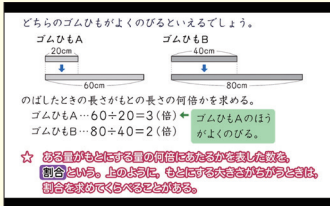

デジタル教材「学研教室クラウドルーム」を使えば、いつでもどこでも楽しく学習できる!!

算数・数学デジタル解説

プリント教材+デジタル解説で、しっかり意味が理解できる

▲解説動画で理解を深めます

アプリ

WEB
サイト

プリント教材の「囲み」の解説動画です。教室で囲みを理解するときや、家庭で宿題がわからないときに、デジタル解説がサポートするので、自学自習で進めることができます。

国語デジタル解説